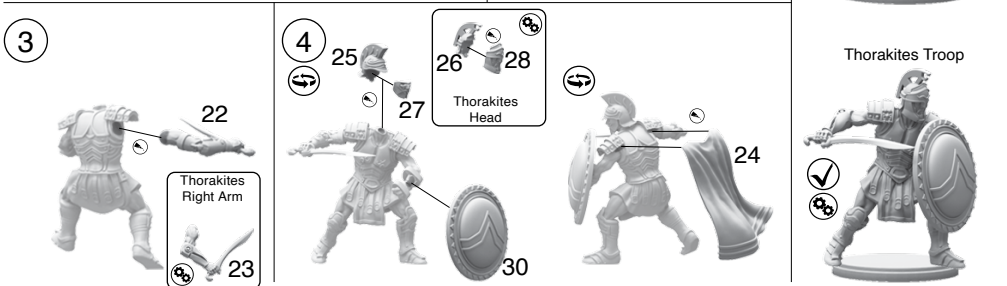

- ◆ All **Body parts** have corresponding numbers.
- ◆ All **Heads** and **Arms** are interchangeable in all poses.

- Sacred Band

- ◆ All **Body parts** have corresponding numbers.

Aristarch

Minotaur Thyreans / Minotaur Haspists

Minotaur Thyrean

Minotaur Haspists Parts	
Right Arm	7
Left Arm	6
	12

Minotaur Haspist

Agema / Thorakites

Pose 1

Agema Troop

Thorakites Troop

Pose 2

Agema / Thorakites

Pose 3 and Thorakites Leader

<p>1</p>	<p>2</p> <div data-bbox="748 194 864 391" style="border: 1px solid black; padding: 5px;"> <p>Thorakites Troop Right Arm 37</p> <p>Thorakites Leader Right Arm 4</p> </div>	<p>Agema Troop</p> <p>Thorakites Troop</p>
<p>3</p> <div data-bbox="248 411 375 534" style="border: 1px solid black; padding: 5px;"> <p>Thorakites Head 40</p> <p>42</p> </div> <div data-bbox="375 411 501 534" style="border: 1px solid black; padding: 5px;"> <p>Thorakites Leader Head 6</p> <p>1</p> </div> <div data-bbox="375 566 501 721" style="border: 1px solid black; padding: 5px;"> <p>2</p> <p>Agema/Thorakites Leader Shield</p> </div>	<p>4</p>	<p>Thorakites Leader</p>